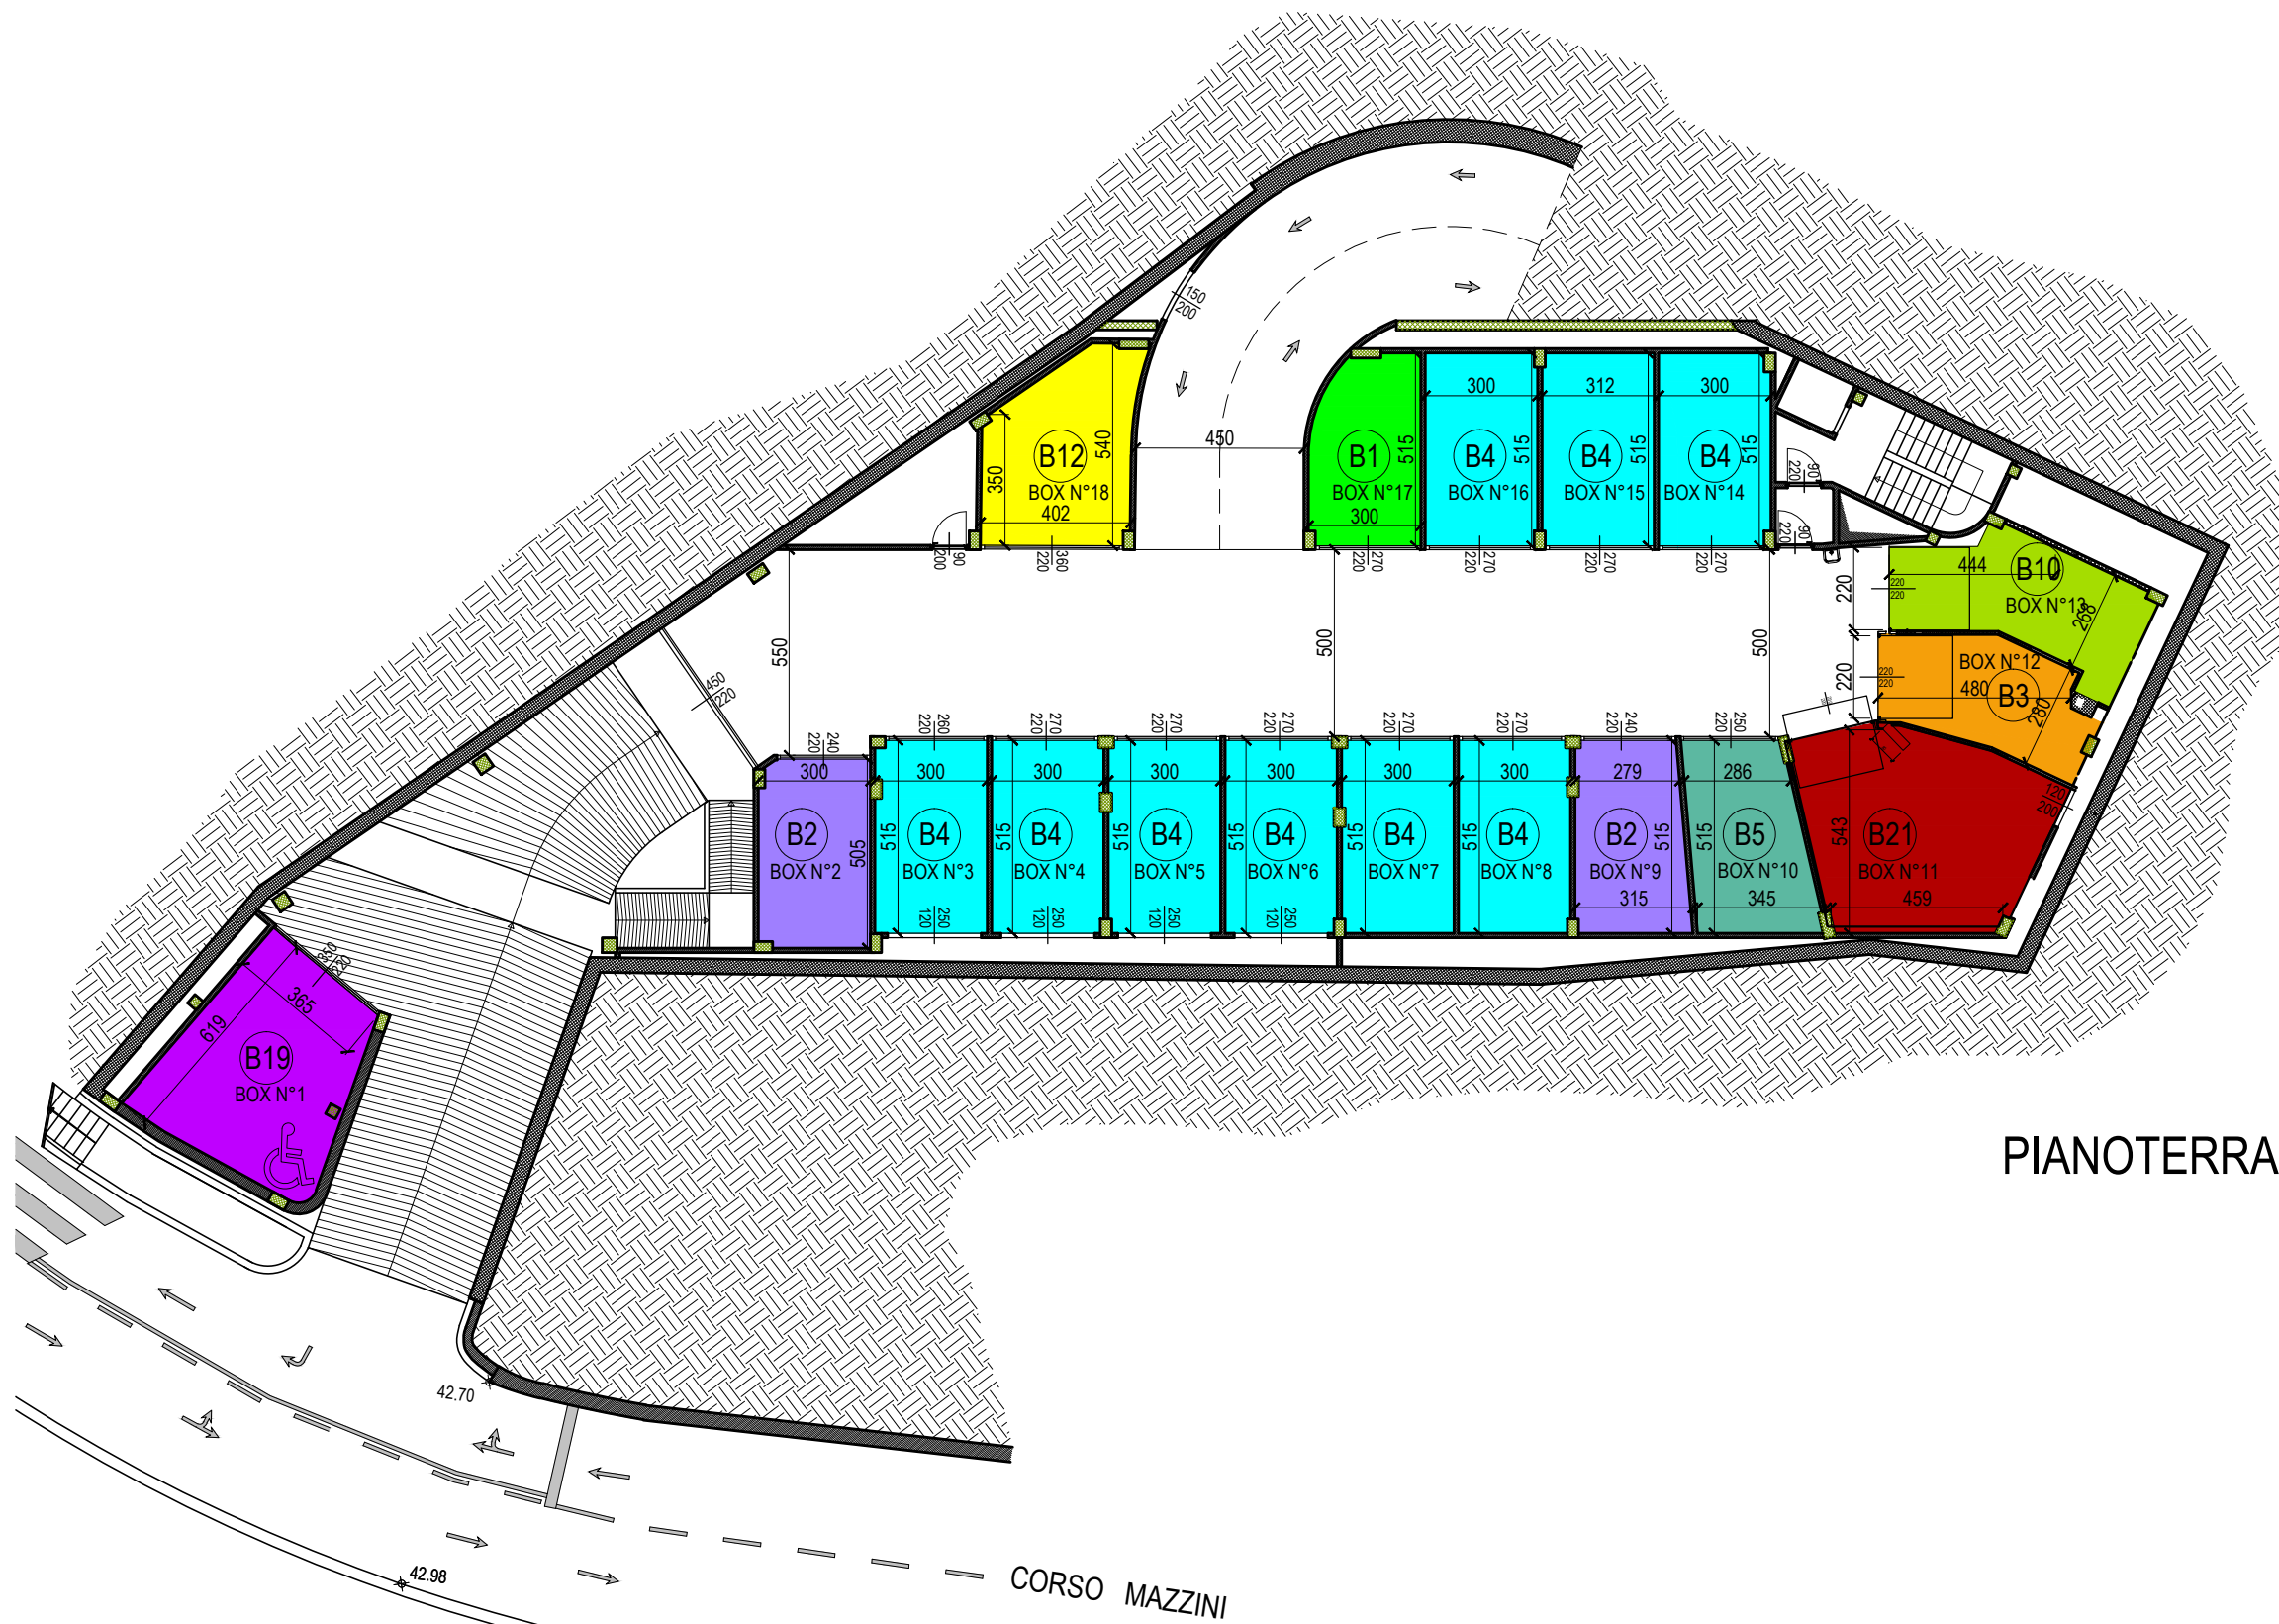

# Autorimessa Corso Mazzini presso civ.112, Camogli (GE)

PIANOTERRA

BOX AUTO	SUPERFICIE
B1	14,30 m <sup>2</sup>
B2	14,90 m <sup>2</sup>
B3	15,10 m <sup>2</sup>
B4	15,30 m <sup>2</sup>
B5	15,75 m <sup>2</sup>
B6	16,10 m <sup>2</sup>
B7	16,30 m <sup>2</sup>
B8	17,30 m <sup>2</sup>
B9	17,80 m <sup>2</sup>
B10	18,00 m <sup>2</sup>
B11	18,60 m <sup>2</sup>
B12	19,00 m <sup>2</sup>
B13	19,10 m <sup>2</sup>
B14	19,40 m <sup>2</sup>
B15	19,60 m <sup>2</sup>
B16	21,50 m <sup>2</sup>
B17	22,40 m <sup>2</sup>
B18	23,80 m <sup>2</sup>
B19	27,10 m <sup>2</sup>
B20	30,80 m <sup>2</sup>
B21	31,35 m <sup>2</sup>
B22	35,30 m <sup>2</sup>